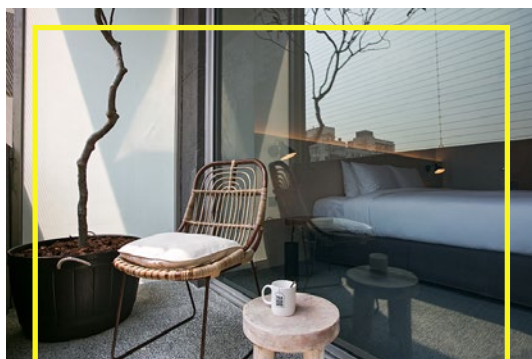

房型	每房入住人數	價錢 (每位)		
		2晚	3晚	4晚
Medium Room <DBL/ TWN>	2成人	2599	2999	3499
童趣房	2成人+1小童	2399	2799	3099
Balcony room <DBL>	2成人+2小童	2199	2499	2799
童趣房	3成人	2599	2999	3499
Large Room <DBL+Extra Bed>	3成人+1小童	2399	2699	3099

入住附加費 (每晚每房)：$60 (星期六, 22/9-24/9)

TOUR CODE : TPECXKAIT REF : TPE362 (A) GU/12JUN18/200/50P for 2