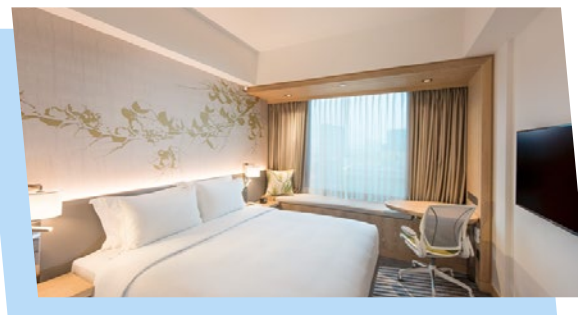

新酒店 新春超值遊

BLOCKSEATS

新加坡 5天

出發日期：16/2 - 18/2 (年初一至三)

🔔 17/2 出發須補附加費每位 \$300 (大小同價)

套票包括：來回新加坡航空直航香港至新加坡經濟客位機票乙張 + 4晚酒店住宿 + 天天早餐

HKG/SIN SQ861 1545/1945
SIN/HKG SQ866 1305/1705

每位多包
Gardens by the Bay (Cloud Forest & Flower Dome) 門票
(訂房時提供參觀日期)

Newly Opened
in Jun 2017

Hilton Garden Inn Singapore Serangoon

<http://hiltongardeninn3.hilton.com>

📍 希爾頓集團旗下品牌全新進駐新加坡 !!! 位於小印度區，步行前往Little India地鐵站只需6分鐘

Guest Room

👤 2A 6399 x2

👤👤 2A+1C 5999 x3 | 👤👤👤 2A+2C 5299 x4

* Child no bed no breakfast

👆 Upgrade to Deluxe Room surcharge \$150 per room night

Soft-opening
on 01 Oct 2017

YOTEL Singapore Orchard Road

www.yotel.com

📍 位於烏節路中心地帶，shopping mall及Orchard地鐵站近在咫尺、方便 !!!

Premium Queen with 1 Bunk

Premium Queen (DBL)

👤 2A 6199 x2 | 👤👤 2A+1C 5599 x3

Premium Queen with 1 bunk

👤👤 3A 5999 x3 | 👤👤👤 2A+2C 5699 x4

* Child share existing bedding with daily breakfast

創新以機場及飛機客艙為設計主題，
更安排機械人 (Guest Service Robots) 為住客提供服務，夠CHILL！