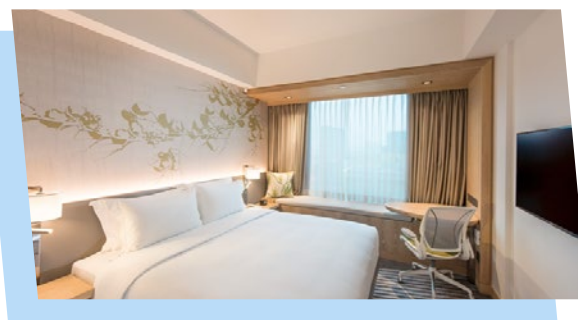

新酒店 新春超值遊

新加坡 5天

出發日期：16/2 (年初一) **最後2位**

17/2 (年初二) **最後3位**

BLOCKSEATS

套票包括：來回新加坡航空直航香港至新加坡經濟客位機票乙張 + 4晚酒店住宿 + 天天早餐

HKG/SIN SQ861 1545/1945
SIN/HKG SQ866 1305/1705

每位多包  Gardens by the Bay (Cloud Forest & Flower Dome) 門票
(訂房時提供參觀日期) 

Newly Opened
in Jun 2017

Hilton Garden Inn Singapore Serangoon

<http://hiltongardeninn3.hilton.com>

 希爾頓集團旗下品牌全新進駐新加坡 !!! 位於小印度區，步行前往Little India地鐵站只需6分鐘

Guest Room

16/2 出發	 2A	5999 x2
17/2 出發	 2A	5999 x2
	 2A+1C	4999 x3

* Child no bed no breakfast

 Guaranteed upgrade to Deluxe Room (21sqm)

Soft-opening
on 01 Oct 2017

YOTEL Singapore Orchard Road

www.yotel.com

 位於烏節路中心地帶，shopping mall及Orchard地鐵站近在咫尺、方便 !!!

Premium Queen (DBL)

 2A	6199 x2	 2A+1C	4999 x3
--	---------	---	---------

Premium Queen with 1 bunk

 3A	5699 x3	 2A+1C	5399 x3
--	---------	---	---------

* Child share existing bedding with daily breakfast

創新以機場及飛機客艙為設計主題，
更安排機械人 (Guest Service Robots) 為住客提供服務，夠CHILL！