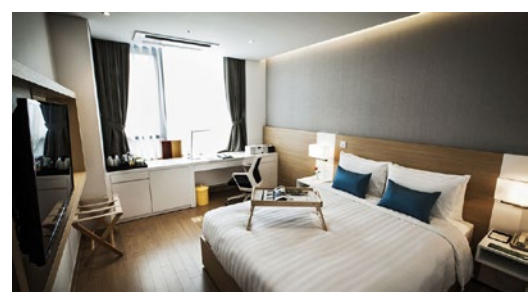

快閃首爾4天

出發日期：20/8 - 28/9、9/10 - 17/12

⚠ 必須於23/6-7/7期間出票
必須於20/12或之前完成入住

套票包括：來回香港至首爾香港航空經濟客位機票乙張 + 3晚酒店住宿

NEW REF: SEL325

HONGKONG AIRLINES
香港航空

GV1 "W" Class 2-7D
O/B VLD on HX622
HX operating flight only

Fraser Place Namdaemun Seoul

<http://namdaemun-seoul.frasershospitality.com/en>

📍 地鐵1號線市廳站7號出口，步行約6分鐘

酒店位於市廳，可步行至南大門、德壽宮及明洞。搭乘地鐵往東大門及新村亦不用轉線！👍

Superior (DBL/ TWN) \$1999 <Share Twin>

🕒 延期訂房：\$700 (每晚每房) 🍳 早餐：\$110 (每人每餐)

🎁 **ADDED VALUE** Complimentary using Fitness Center and Sauna